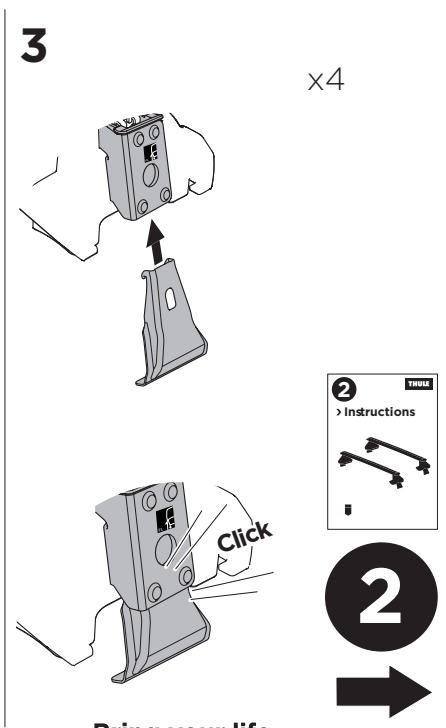

## Kit 145382

TOYOTA Corolla (E120), 5-dr Hatchback, 02-06

ISO 11154-E

Bring your life  
thule.com

				<b>Evo X (scale)</b>	<b>Edge X (scale)</b>
<b>TOYOTA Corolla (E120), 5-dr Hatchback, 02-06</b>				<b>35</b>	<b>I</b>
					<b>X (mm/inch)</b>
<b>TOYOTA Corolla (E120), 5-dr Hatchback, 02-06</b>				<b>1001 mm / 39 3/8"</b>	

				<b>Evo Y (scale)</b>	<b>Edge Y (scale)</b>
<b>TOYOTA Corolla (E120), 5-dr Hatchback, 02-06</b>				<b>33,5</b>	<b>L</b>
					<b>Y (mm/inch)</b>
<b>TOYOTA Corolla (E120), 5-dr Hatchback, 02-06</b>				<b>986 mm / 38 7/8"</b>	

	<b>W (mm/inch)</b>	<b>Z (mm/inch)</b>
<b>TOYOTA Corolla (E120), 5-dr Hatchback, 02-06</b>	<b>710 mm / 28"</b>	<b>240 mm / 9 1/2"</b>