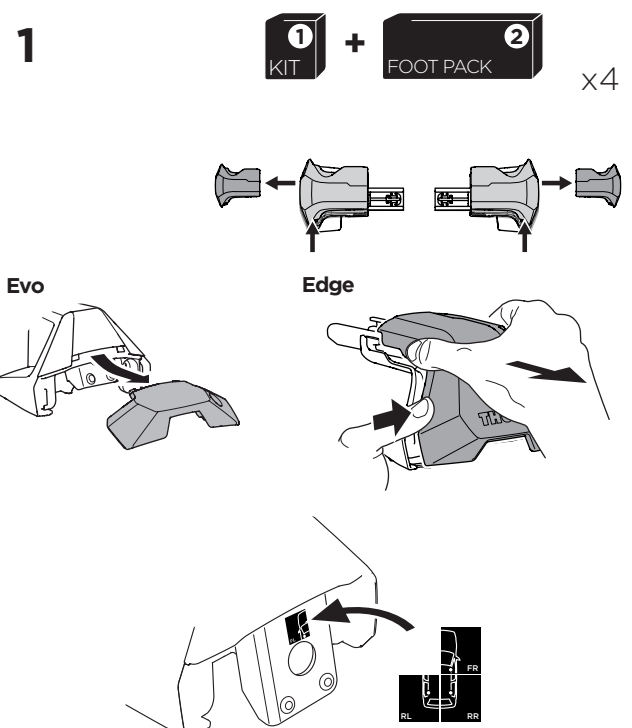

## Kit 145382

TOYOTA Corolla (E120), 5-dr Hatchback, 02-06

ISO 11154-E

Bring your life  
thule.com

				<b>Evo X (scale)</b>	<b>Edge X (scale)</b>
<b>TOYOTA Corolla (E120), 5-dr Hatchback, 02-06</b>				<b>35</b>	<b>I</b>
					<b>X (mm/inch)</b>
<b>TOYOTA Corolla (E120), 5-dr Hatchback, 02-06</b>				<b>1001 mm / 39 3/8"</b>	

				<b>Evo Y (scale)</b>	<b>Edge Y (scale)</b>
<b>TOYOTA Corolla (E120), 5-dr Hatchback, 02-06</b>				<b>33,5</b>	<b>L</b>
					<b>Y (mm/inch)</b>
<b>TOYOTA Corolla (E120), 5-dr Hatchback, 02-06</b>				<b>986 mm / 38 7/8"</b>	