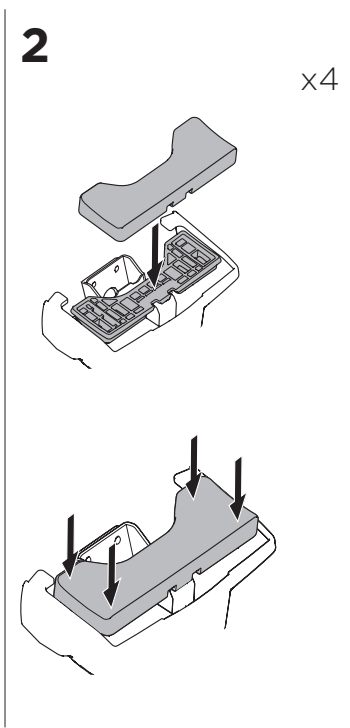

## Kit 145382

TOYOTA Corolla (E120), 5-dr Hatchback, 02-06

ISO 11154-E

Bring your life  
thule.com

				<b>Evo X (scale)</b>	<b>Edge X (scale)</b>
<b>TOYOTA Corolla (E120), 5-dr Hatchback, 02-06</b>				<b>35</b>	<b>I</b>
					<b>X (mm/inch)</b>
<b>TOYOTA Corolla (E120), 5-dr Hatchback, 02-06</b>				<b>1001 mm / 39 3/8"</b>	

				<b>Evo Y (scale)</b>	<b>Edge Y (scale)</b>
<b>TOYOTA Corolla (E120), 5-dr Hatchback, 02-06</b>				<b>33,5</b>	<b>L</b>
					<b>Y (mm/inch)</b>
<b>TOYOTA Corolla (E120), 5-dr Hatchback, 02-06</b>				<b>986 mm / 38 7/8"</b>	

	<b>W (mm/inch)</b>	<b>Z (mm/inch)</b>
<b>TOYOTA Corolla (E120), 5-dr Hatchback, 02-06</b>	<b>710 mm / 28"</b>	<b>240 mm / 9 1/2"</b>