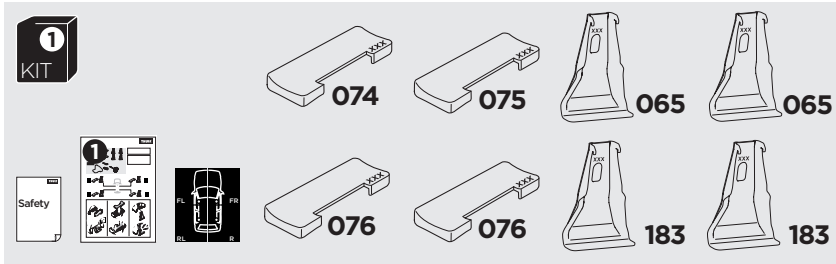

## Kit 145382

TOYOTA Corolla (E120), 5-dr Hatchback, 02-06

ISO 11154-E

Bring your life  
thule.com

				<b>Evo X (scale)</b>	<b>Edge X (scale)</b>
<b>TOYOTA Corolla (E120), 5-dr Hatchback, 02-06</b>				<b>35</b>	<b>I</b>
					<b>X (mm/inch)</b>
<b>TOYOTA Corolla (E120), 5-dr Hatchback, 02-06</b>				<b>1001 mm / 39 3/8"</b>	

				<b>Evo Y (scale)</b>	<b>Edge Y (scale)</b>
<b>TOYOTA Corolla (E120), 5-dr Hatchback, 02-06</b>				<b>33,5</b>	<b>L</b>
					<b>Y (mm/inch)</b>
<b>TOYOTA Corolla (E120), 5-dr Hatchback, 02-06</b>				<b>986 mm / 38 7/8"</b>	

	<b>W (mm/inch)</b>	<b>Z (mm/inch)</b>
<b>TOYOTA Corolla (E120), 5-dr Hatchback, 02-06</b>	<b>710 mm / 28"</b>	<b>240 mm / 9 1/2"</b>