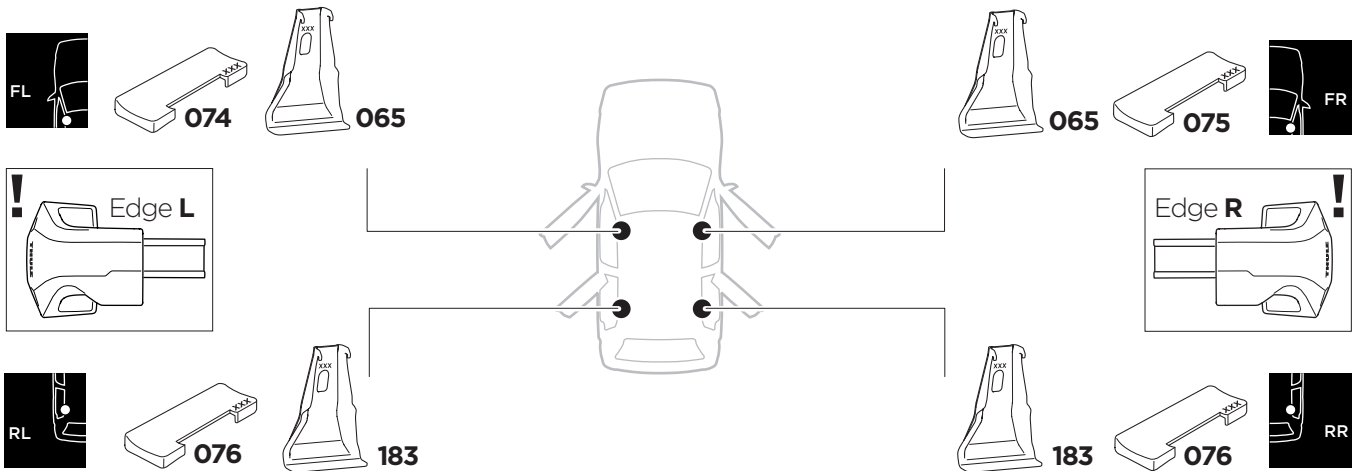

## Kit 145382

TOYOTA Corolla (E120), 5-dr Hatchback, 02-06

ISO 11154-E

Bring your life  
thule.com

				<b>Evo X (scale)</b>	<b>Edge X (scale)</b>
<b>TOYOTA Corolla (E120), 5-dr Hatchback, 02-06</b>				<b>35</b>	<b>I</b>
					<b>X (mm/inch)</b>
<b>TOYOTA Corolla (E120), 5-dr Hatchback, 02-06</b>				<b>1001 mm / 39 3/8"</b>	

				<b>Evo Y (scale)</b>	<b>Edge Y (scale)</b>
<b>TOYOTA Corolla (E120), 5-dr Hatchback, 02-06</b>				<b>33,5</b>	<b>L</b>
					<b>Y (mm/inch)</b>
<b>TOYOTA Corolla (E120), 5-dr Hatchback, 02-06</b>				<b>986 mm / 38 7/8"</b>	

	<b>W (mm/inch)</b>	<b>Z (mm/inch)</b>
<b>TOYOTA Corolla (E120), 5-dr Hatchback, 02-06</b>	<b>710 mm / 28"</b>	<b>240 mm / 9 1/2"</b>