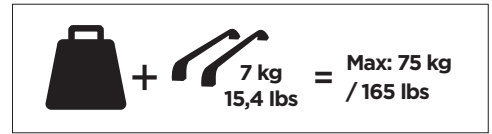

## Kit 145382

TOYOTA Corolla (E120), 5-dr Hatchback, 02-06

ISO 11154-E

Bring your life  
thule.com

				<b>Evo X (scale)</b>	<b>Edge X (scale)</b>
<b>TOYOTA Corolla (E120), 5-dr Hatchback, 02-06</b>				<b>35</b>	<b>I</b>
					<b>X (mm/inch)</b>
<b>TOYOTA Corolla (E120), 5-dr Hatchback, 02-06</b>				<b>1001 mm / 39 3/8"</b>	