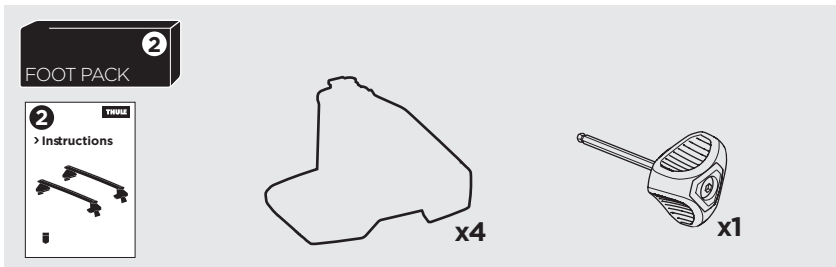

## Kit 145382

TOYOTA Corolla (E120), 5-dr Hatchback, 02-06

ISO 11154-E

Bring your life  
thule.com

				<b>Evo X (scale)</b>	<b>Edge X (scale)</b>
<b>TOYOTA Corolla (E120), 5-dr Hatchback, 02-06</b>				<b>35</b>	<b>I</b>
					<b>X (mm/inch)</b>
<b>TOYOTA Corolla (E120), 5-dr Hatchback, 02-06</b>				<b>1001 mm / 39 3/8"</b>	

				<b>Evo Y (scale)</b>	<b>Edge Y (scale)</b>
<b>TOYOTA Corolla (E120), 5-dr Hatchback, 02-06</b>				<b>33,5</b>	<b>L</b>
					<b>Y (mm/inch)</b>
<b>TOYOTA Corolla (E120), 5-dr Hatchback, 02-06</b>				<b>986 mm / 38 7/8"</b>	